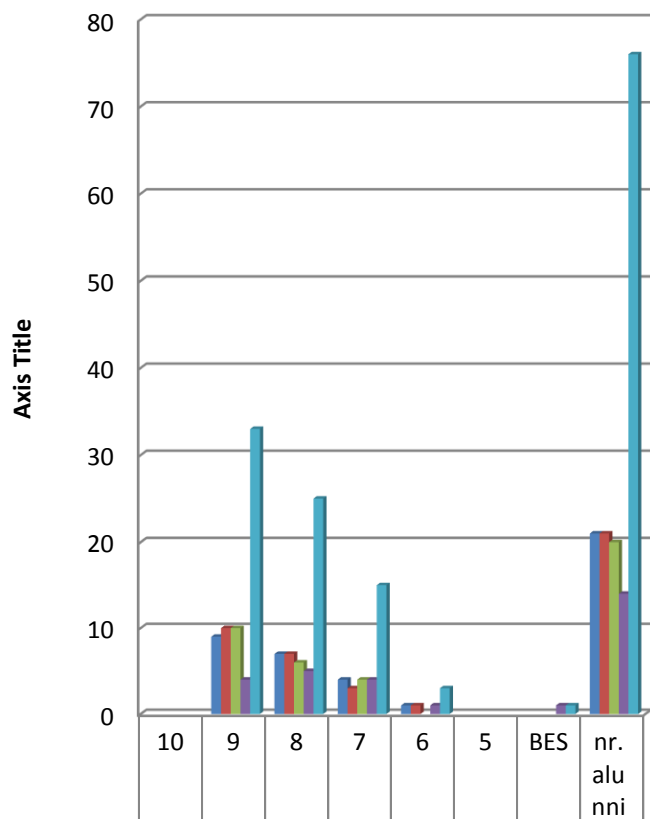

A.S. 2016 / 2017 VALUTAZIONE SCHEDE 1° QUADRIMESTRE

CLASSI PRIME ITALIANO

A		10	11	4	1		26
B		11	8	4	3		26
C		6	5	4	4		19
A Costa	1	6	6	4	1	2	18
TOTALE	1	33	30	16	9	2	89

MATEMATICA

A		5	9	10	2		26
B		6	10	7	3		26
C		5	4	7	3		19
A Costa	1	6	6	4	1	2	18
TOTALE	1	22	29	28	9	2	89

INGLESE

A		9	8	3	1		21
B		10	6	4	1		21
C		18	2				20
A Costa		5	5	3	1	1	14
TOTALE		42	21	10	3	1	76

CLASSI SECONDE ITALIANO

A		9	7	4	1			21
B		10	7	3	1			21
C		10	6	4				20
A Costa		4	5	4	1		1	14
TOTALE		33	25	15	3		1	76

CLASSI SECONDE MATEMATICA

A		3	11	5	2			21
B		6	9	5	1			21
C		11	7	2				20
A Costa		3	6	5			1	14
TOTALE		23	33	17	3		1	76

INGLESE

A		9	8	3	1			21
B		10	6	4	1			21
C		18	2					20
A Costa		5	5	3	1		1	14
TOTALE		42	21	10	3		1	76