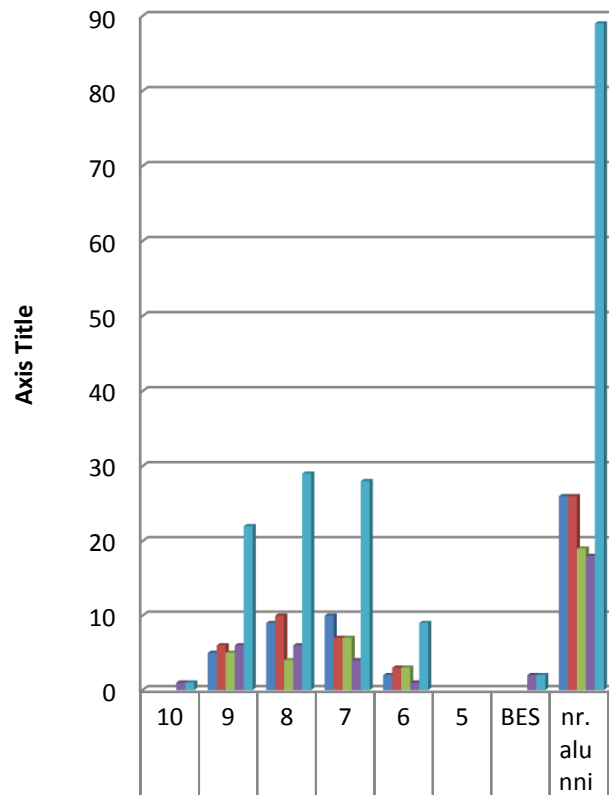

A.S. 2016 / 2017 VALUTAZIONE SCHEDE 1° QUADRIMESTRE

CLASSI PRIME ITALIANO

A		10	11	4	1		26
B		11	8	4	3		26
C		6	5	4	4		19
A Costa	1	6	6	4	1	2	18
TOTALE	1	33	30	16	9	2	89

MATEMATICA

A		5	9	10	2		26
B		6	10	7	3		26
C		5	4	7	3		19
A Costa	1	6	6	4	1	2	18
TOTALE	1	22	29	28	9	2	89

INGLESE

A		9	8	3	1		21
B		10	6	4	1		21
C		18	2				20
A Costa		5	5	3	1	1	14
TOTALE		42	21	10	3	1	76

CLASSI SECONDE ITALIANO

A		9	7	4	1			21
B		10	7	3	1			21
C		10	6	4				20
A Costa		4	5	4	1		1	14
TOTALE		33	25	15	3		1	76

CLASSI SECONDE MATEMATICA

A		3	11	5	2			21
B		6	9	5	1			21
C		11	7	2				20
A Costa		3	6	5			1	14
TOTALE		23	33	17	3		1	76

INGLESE

A		9	8	3	1			21
B		10	6	4	1			21
C		18	2					20
A Costa		5	5	3	1		1	14
TOTALE		42	21	10	3		1	76