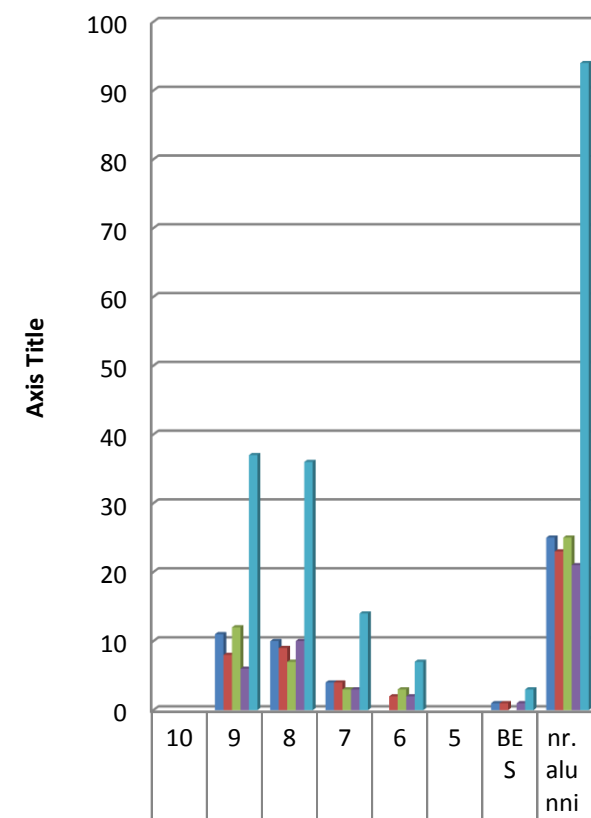

INGLESE

A	11	7	4	4		26
B	9	11	4	1		25
C	14	6	5			25
A Costa	14	5	1			20
TOTALE	48	29	14	5		96

CLASSI QUARTE ITALIANO

A		12	10	3			1	25
B		9	8	6			1	23
C		11	11	2	1			25
A Costa		5	11	5			1	21
TOTALE		37	40	16	1		3	94

MATEMATICA

A		12	11	2			1	25
B		6	11	5	1		1	23
C		12	10	3				25
A Costa		5	7	9			1	21
TOTALE		35	39	19	1		3	94

INGLESE

A		11	10	4			1	25
B		8	9	4	2		1	23
C		12	7	3	3			25
A Costa		6	10	3	2		1	21
TOTALE		37	36	14	7		3	94