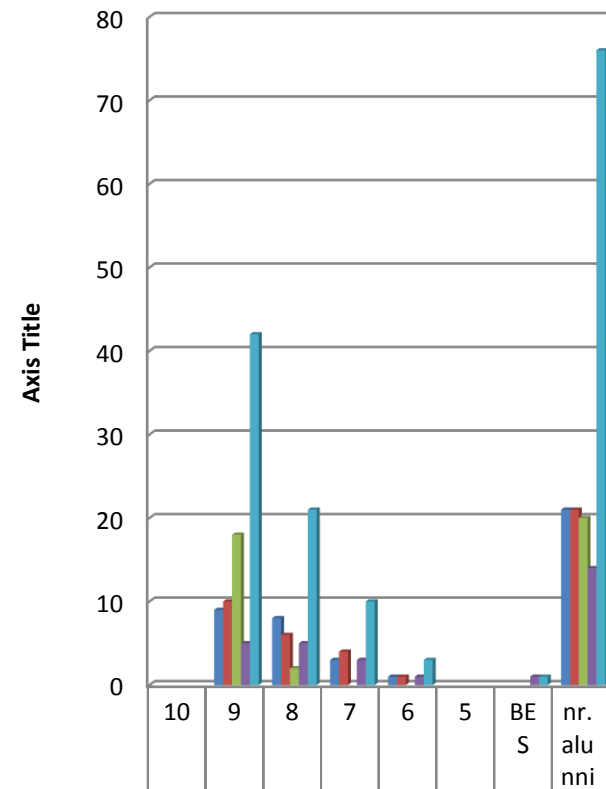

A.S. 2016 / 2017 VALUTAZIONE SCHEDE 1° QUADRIMESTRE

CLASSI PRIME ITALIANO

A		10	11	4	1		26
B		11	8	4	3		26
C		6	5	4	4		19
A Costa	1	6	6	4	1	2	18
TOTALE	1	33	30	16	9	2	89

MATEMATICA

A		5	9	10	2		26
B		6	10	7	3		26
C		5	4	7	3		19
A Costa	1	6	6	4	1	2	18
TOTALE	1	22	29	28	9	2	89

INGLESE

A		9	8	3	1		21
B		10	6	4	1		21
C		18	2				20
A Costa		5	5	3	1	1	14
TOTALE		42	21	10	3	1	76

CLASSI SECONDE ITALIANO

A		9	7	4	1			21
B		10	7	3	1			21
C		10	6	4				20
A Costa		4	5	4	1		1	14
TOTALE		33	25	15	3		1	76

CLASSI SECONDE MATEMATICA

A		3	11	5	2			21
B		6	9	5	1			21
C		11	7	2				20
A Costa		3	6	5			1	14
TOTALE		23	33	17	3		1	76

INGLESE

A		9	8	3	1			21
B		10	6	4	1			21
C		18	2					20
A Costa		5	5	3	1		1	14
TOTALE		42	21	10	3		1	76

INGLESE

A	11	7	4	4		26
B	9	11	4	1		25
C	14	6	5			25
A Costa	14	5	1			20
TOTALE	48	29	14	5		96

CLASSI QUARTE ITALIANO

A		12	10	3			1	25
B		9	8	6			1	23
C		11	11	2	1			25
A Costa		5	11	5			1	21
TOTALE		37	40	16	1		3	94