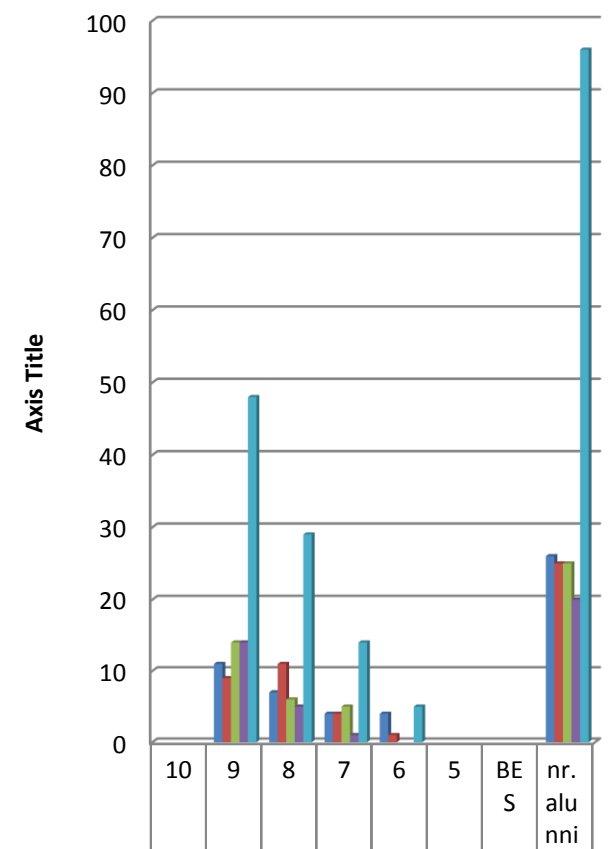

CLASSI TERZE ITALIANO

A	7	9	7	3		26
B	5	13	6	1		25
C	7	16	2			25
A Costa	6	10	4			20
TOTALE	25	48	19	4		96

MATEMATICA

VALUTAZIONI 1° QUADRIMESTRE							
Grado	A	B	C	A Costa	TOTALE		
9	8	9	7	8	32		
8	9	9	16	9	43		
7	6	5	2	3	16		
6	3	2	0	0	5		
nr. alunni	26	25	25	20	96		

INGLESE

A	11	7	4	4		26
B	9	11	4	1		25
C	14	6	5			25
A Costa	14	5	1			20
TOTALE	48	29	14	5		96

CLASSI QUARTE ITALIANO

A		12	10	3			1	25
B		9	8	6			1	23
C		11	11	2	1			25
A Costa		5	11	5			1	21
TOTALE		37	40	16	1		3	94