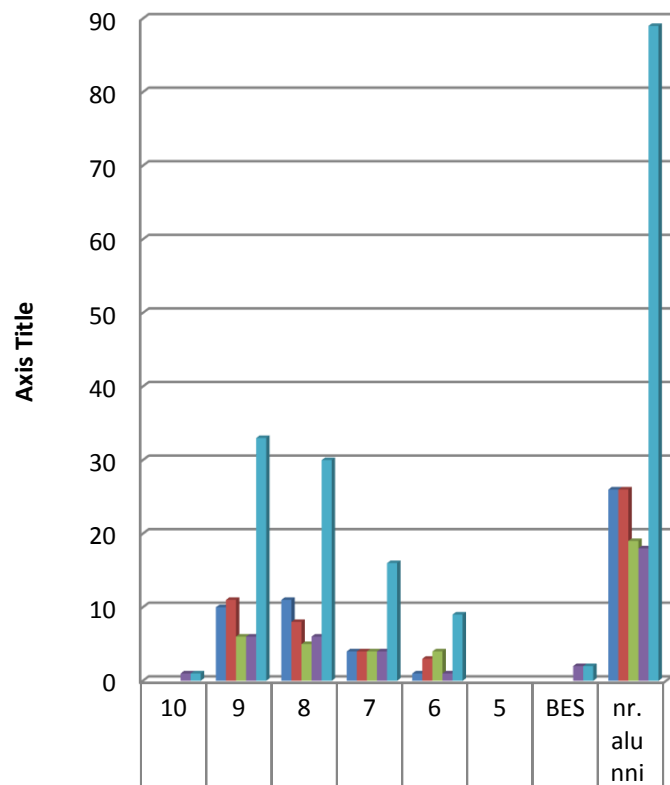

A.S. 2016 / 2017 VALUTAZIONE SCHEDE 1° QUADRIMESTRE

CLASSI PRIME ITALIANO

A		10	11	4	1		26
B		11	8	4	3		26
C		6	5	4	4		19
A Costa	1	6	6	4	1	2	18
TOTALE	1	33	30	16	9	2	89

MATEMATICA

A		5	9	10	2		26
B		6	10	7	3		26
C		5	4	7	3		19
A Costa	1	6	6	4	1	2	18
TOTALE	1	22	29	28	9	2	89

INGLESE

A		9	8	3	1		21
B		10	6	4	1		21
C		18	2				20
A Costa		5	5	3	1	1	14
TOTALE		42	21	10	3	1	76

CLASSI SECONDE ITALIANO

A		9	7	4	1			21
B		10	7	3	1			21
C		10	6	4				20
A Costa		4	5	4	1		1	14
TOTALE		33	25	15	3		1	76

CLASSI SECONDE MATEMATICA

A		3	11	5	2			21
B		6	9	5	1			21
C		11	7	2				20
A Costa		3	6	5			1	14
TOTALE		23	33	17	3		1	76

INGLESE

A		9	8	3	1			21
B		10	6	4	1			21
C		18	2					20
A Costa		5	5	3	1		1	14
TOTALE		42	21	10	3		1	76