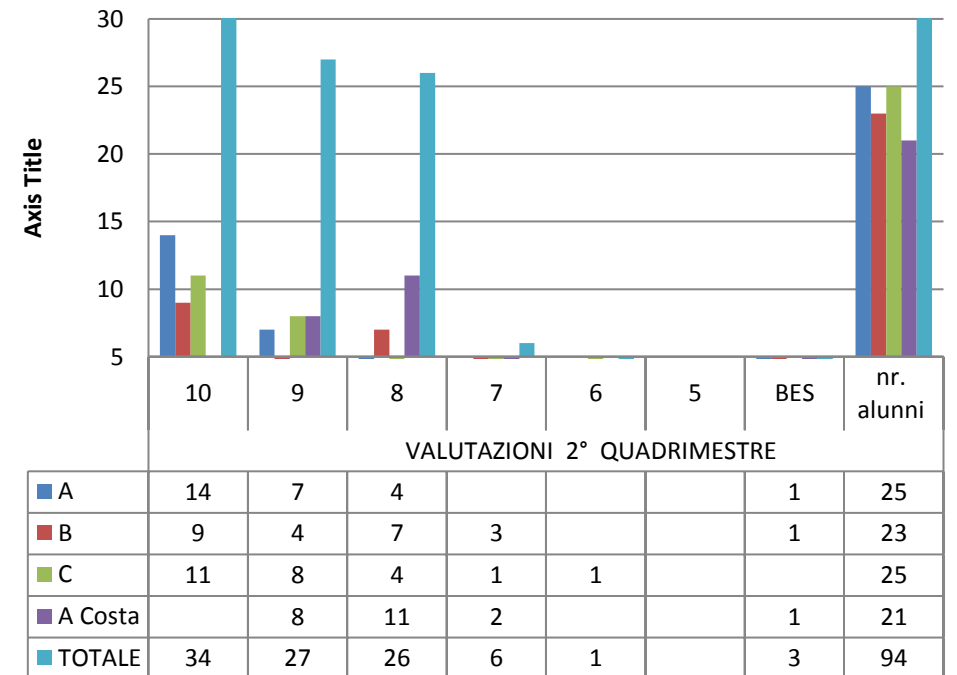

MATEMATICA 1° quadrimestre classi 3^

MATEMATICA Classi TERZE

TOTALE INGLESE 1° QUADRIMESTRE cl. 3^

TOTALE 2° QUADRIMESTRE INGLESE Classi TERZE

INGLESE 1° quadrimestre classi 3^

	10	9	8	7	6	5	nr. alunni	assenti	BES
A	17	2	1	1	4		26	1	
B	7	11	3	1	2		25		
C	10	8	5	2			25		
A Costa	16	3		1			20		

INGLESE Classi TERZE

	10	9	8	7	6	5	BES	nr. alunni
A	9	8	4	1	4			26
B	10	8	4	2	1			25
C	11	8	4	2				25
A Costa	7	10	2					20
TOTALE	37	34	14	5	5			96

TOTALE 1° QUADRIMESTRE ITALIANO cl. QUARTE

TOTALE 2° QUADRIMESTRE ITALIANO Classi QUARTE

ITALIANO 1 quadrimestre classi 4 ^

TOTALE ITALIANO Classi QUARTE

TOTALE MATEMATICA
1° QUADRIMESTRE cl. 4[^]

TOTALE 2° QUADRIMESTRE MATEMATICA Classi QUARTE

MATEMATICA 1 quadrimestre classi 4[^]

MATEMATICA Classi QUARTE