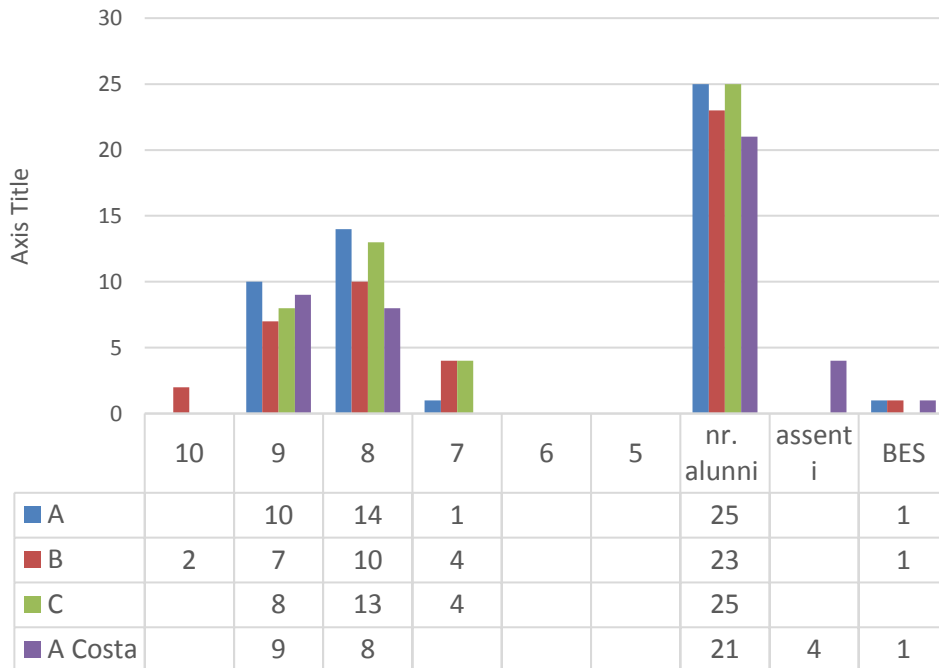

INGLESE Classi TERZE

	10	9	8	7	6	5	BES	nr. alunni
A	9	8	4	1	4			26
B	10	8	4	2	1			25
C	11	8	4	2				25
A Costa	7	10	2					20
TOTALE	37	34	14	5	5			96

TOTALE 1° QUADRIMESTRE ITALIANO cl. QUARTE

TOTALE 2° QUADRIMESTRE ITALIANO Classi QUARTE

ITALIANO 1 quadrimestre classi 4 ^

TOTALE ITALIANO Classi QUARTE

TOTALE MATEMATICA
1° QUADRIMESTRE cl. 4[^]

TOTALE 2° QUADRIMESTRE MATEMATICA Classi QUARTE

MATEMATICA 1 quadrimestre classi 4[^]

MATEMATICA Classi QUARTE