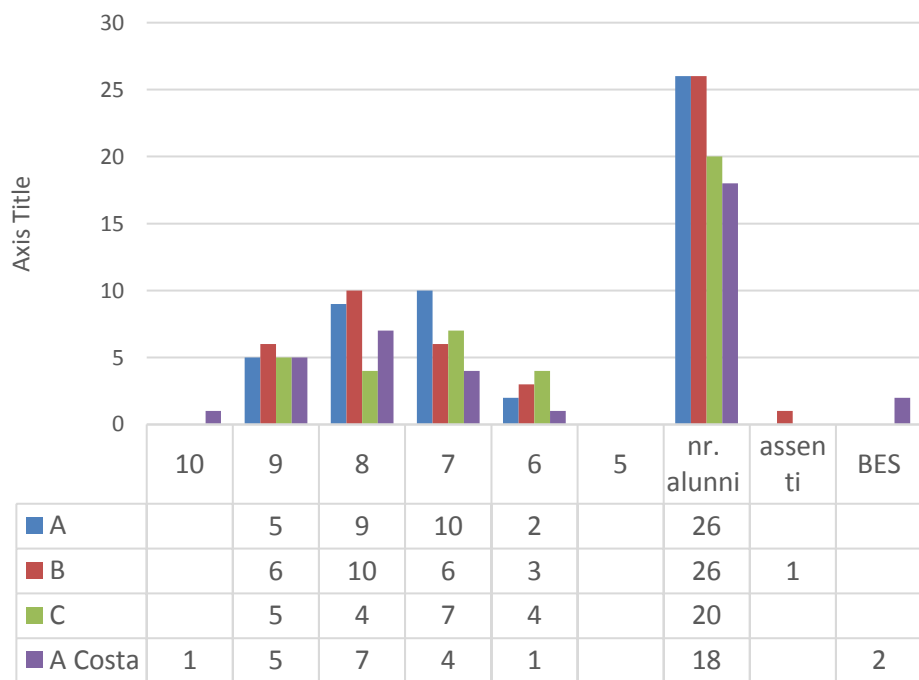

TOTALE 1° QUADRIMESTRE
MATEMATICA classi 1^

TOTALE 2° QUADRIMESTRE MATEMATICA Classi PRIME

MATEMATICA 1° quadrimestre
Classi 1^

MATEMATICA 2° QUADRIMESTRE Classi PRIME

TOTALE 1° QUADRIMESTRE
INGLESE classi 1^

TOTALE 2° QUADRIMESTRE INGLESE Classi PRIME

INGLESE 1° quadrimestre classi 1^

	10	9	8	7	6	5	nr. alunni	assen ti	BES
A	19	2	1	1			26	3	
B	8	8	6		2	1	26	1	
C	14	2	2				20	2	
A Costa	11	2	2	1		1	18	1	1

INGLESE 2° QUADRIMESTRE Classi PRIME