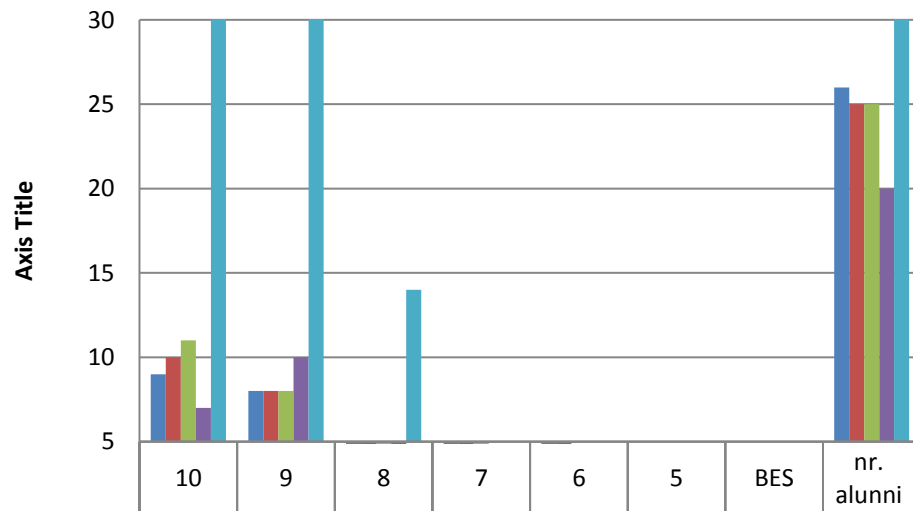

INGLESE Classi TERZE

	10	9	8	7	6	5	BES	nr. alunni
A	9	8	4	1	4			26
B	10	8	4	2	1			25
C	11	8	4	2				25
A Costa	7	10	2					20
TOTALE	37	34	14	5	5			96