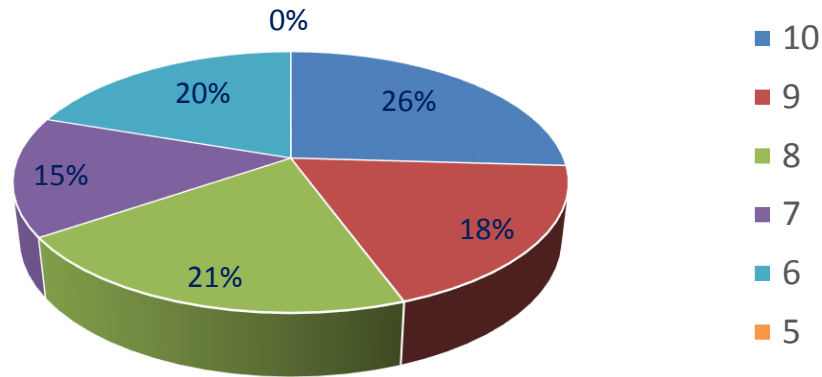

ITALIANO 1 quadrimestre classi 4 ^

TOTALE ITALIANO Classi QUARTE

TOTALE MATEMATICA
1° QUADRIMESTRE cl. 4[^]

TOTALE 2° QUADRIMESTRE MATEMATICA Classi QUARTE

MATEMATICA 1 quadrimestre classi 4[^]

MATEMATICA Classi QUARTE

TOTALE INGLESE 1° QUADRIMESTRE cl.4^

TOTALE 2° QUADRIMESTRE INGLESE Classi QUARTE

INGLESE 1 quadrimestre classi 4 ^

	10	9	8	7	6	5	nr. alunni	asse nti	BES
A	13	7	3	2			25		1
B	12	5	5				23	1	1
C	3	9	6	2	3		25	2	
A Costa	7	3	4	3	2		21	2	1

INGLESE Classi QUARTE

	10	9	8	7	6	5	BES	nr. alunni
A	12	8	2	3			1	25
B	9	5	6	3			1	23
C	13	6	2	3	1			25
A Costa	7	1	9	4			1	21
TOTALE	41	20	19	13	1		3	94

TOTALE 1° QUADRIMESTRE ITALIANO
cl. QUINTE

TOTALE 2° QUADRIMESTRE ITALIANO Classi QUINTE