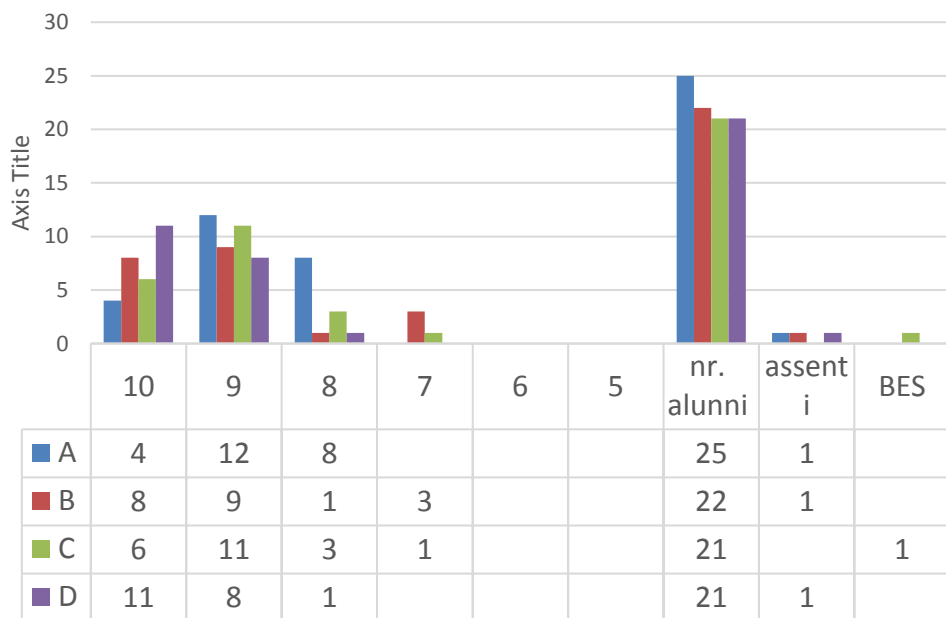

INGLESE Classi QUARTE

	10	9	8	7	6	5	BES	nr. alunni
A	12	8	2	3			1	25
B	9	5	6	3			1	23
C	13	6	2	3	1			25
A Costa	7	1	9	4			1	21
TOTALE	41	20	19	13	1		3	94

TOTALE 1° QUADRIMESTRE ITALIANO
cl. QUINTE

TOTALE 2° QUADRIMESTRE ITALIANO Classi QUINTE

ITALIANO 1 quadrimestre classi 5 ^

TOTALE ITALIANO Classi QUINTE

TOTALE MATEMATICA 1° QUADRIMESTRE CL. 5[^]

1 quadrimestre MATEMATICA classi 5[^]

TOTALE 2° QUADRIMESTRE MATEMATICA Classi QUINTE

MATEMATICA Classi QUINTE

TOTALE INGLESE 1° QUADRIMESTRE cl. 5^

TOTALE 2° QUADRIMESTRE INGLESE Classi QUINTE

INGLESE 1°quadrimestre classi 5^

INGLESE Classi QUINTE