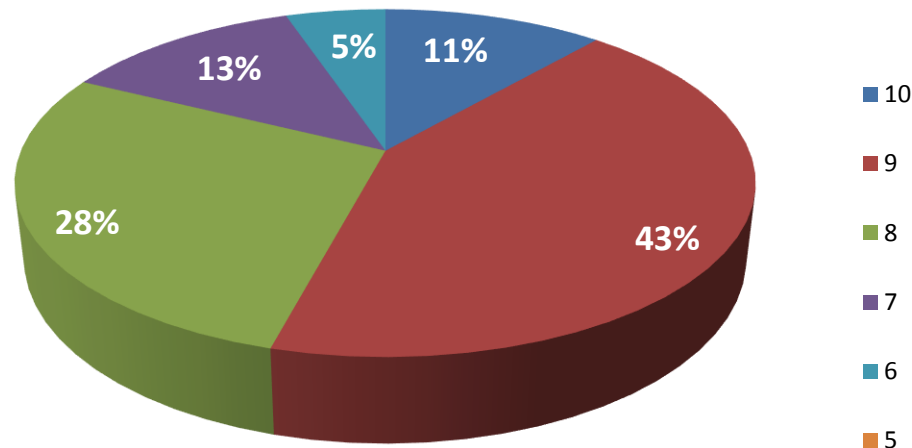

TOTALE 2° QUADRIMESTRE MATEMATICA Classi TERZE