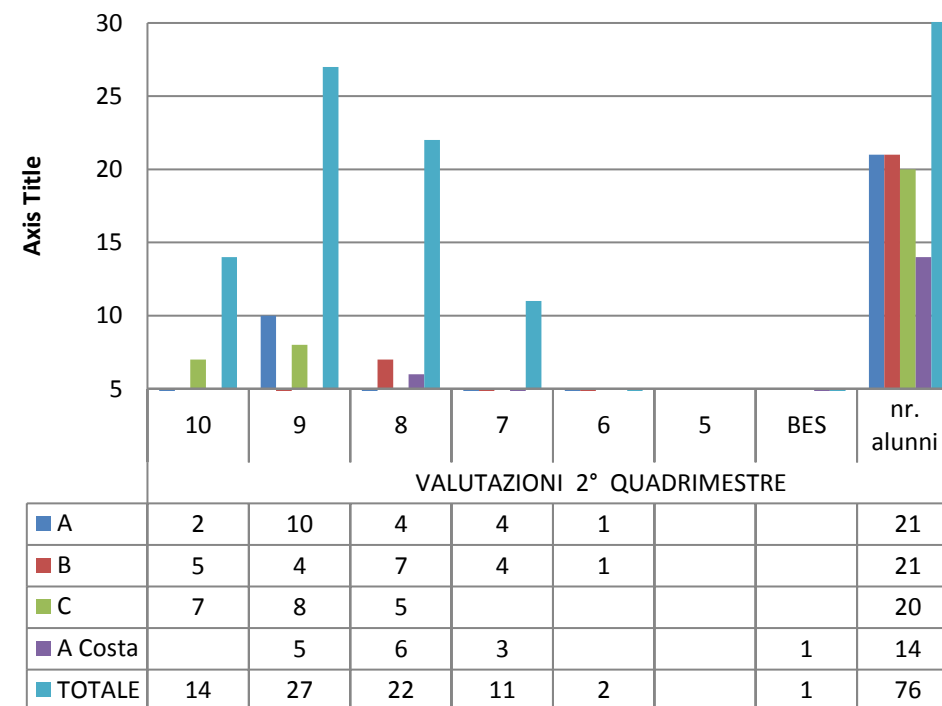

	10	9	8	7	6	5	BES	nr. alunni
A	15	7	3	1				26
B	15	6	1		4			26
C	8	3	5	2	1			19
A Costa	9	2	5	1			2	17
TOTALE	47	18	14	4	5		2	88

TOTALE MATEMATICA
1° QUADRIMESTRE classi 2[^]

TOTALE 2° QUADRIMESTRE MATEMATICA Classi SECONDE

MATEMATICA 1° quadrimestre classi 2[^]

MATEMATICA Classi SECONDE

TOTALE INGLESE 1° QUADRIMESTRE Classi 2^

TOTALE INGLESE Classi SECONDE

INGLESE 1° quadrimestre classi 2^

INGLESE Classi SECONDE

TOTALE 1° QUADRIMESTRE ITALIANO cl. TERZE