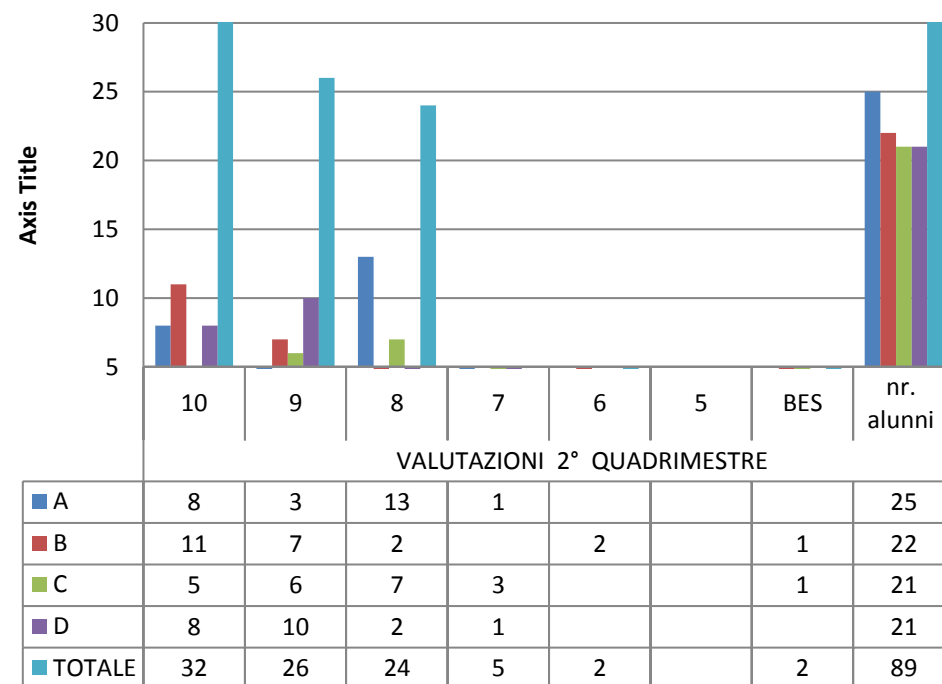

INGLESE Classi QUARTE

	10	9	8	7	6	5	BES	nr. alunni
A	12	8	2	3			1	25
B	9	5	6	3			1	23
C	13	6	2	3	1			25
A Costa	7	1	9	4			1	21
TOTALE	41	20	19	13	1		3	94

TOTALE 1° QUADRIMESTRE ITALIANO
cl. QUINTE

TOTALE 2° QUADRIMESTRE ITALIANO Classi QUINTE

ITALIANO 1 quadrimestre classi 5 ^

TOTALE ITALIANO Classi QUINTE

TOTALE MATEMATICA 1° QUADRIMESTRE CL. 5[^]

1 quadrimestre MATEMATICA classi 5[^]

TOTALE 2° QUADRIMESTRE MATEMATICA Classi QUINTE

MATEMATICA Classi QUINTE

TOTALE INGLESE 1° QUADRIMESTRE cl. 5^

TOTALE 2° QUADRIMESTRE INGLESE Classi QUINTE

INGLESE 1°quadrimestre classi 5^

INGLESE Classi QUINTE