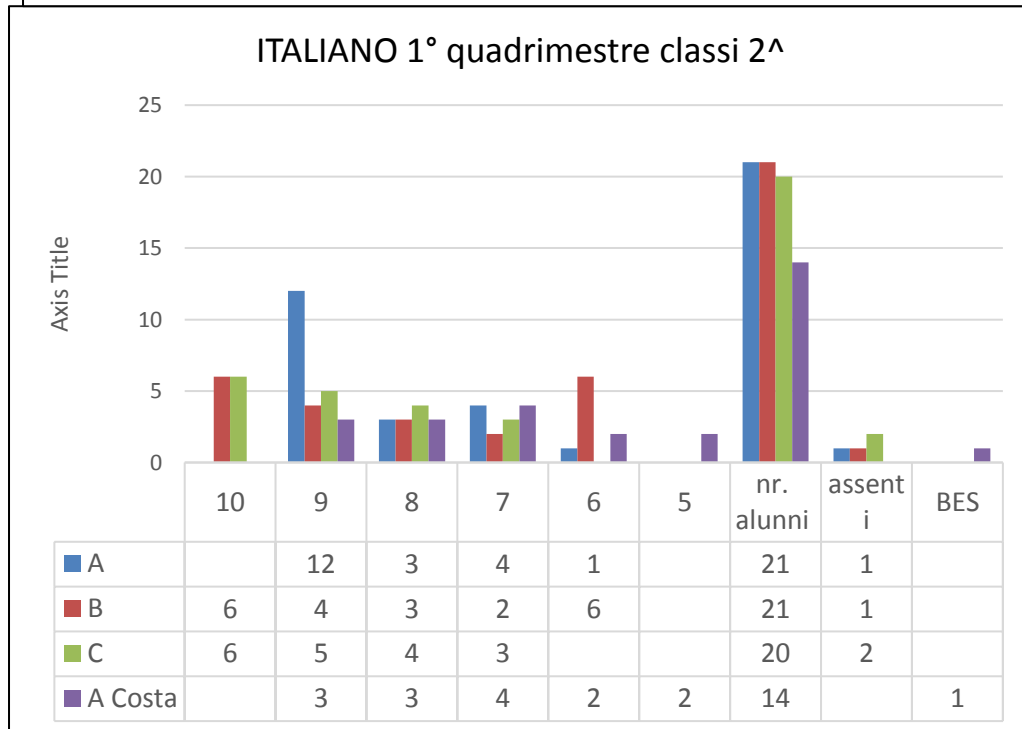

TOTALE MATEMATICA
1° QUADRIMESTRE classi 2[^]