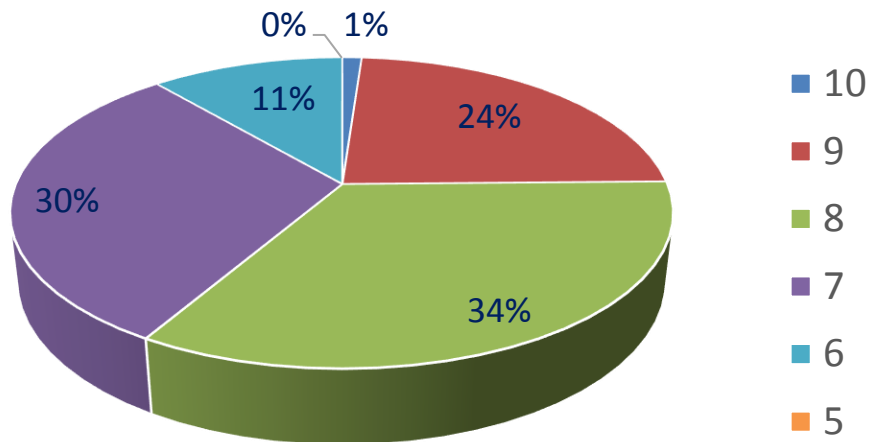

TOTALE 1° QUADRIMESTRE
MATEMATICA classi 1^

TOTALE 2° QUADRIMESTRE MATEMATICA Classi PRIME

MATEMATICA 1° quadrimestre
Classi 1^

MATEMATICA 2° QUADRIMESTRE Classi PRIME

TOTALE 1° QUADRIMESTRE
INGLESE classi 1^

TOTALE 2° QUADRIMESTRE INGLESE Classi PRIME

INGLESE 1° quadrimestre classi 1^

	10	9	8	7	6	5	nr. alunni	assen ti	BES
A	19	2	1	1			26	3	
B	8	8	6		2	1	26	1	
C	14	2	2				20	2	
A Costa	11	2	2	1		1	18	1	1

INGLESE 2° QUADRIMESTRE Classi PRIME