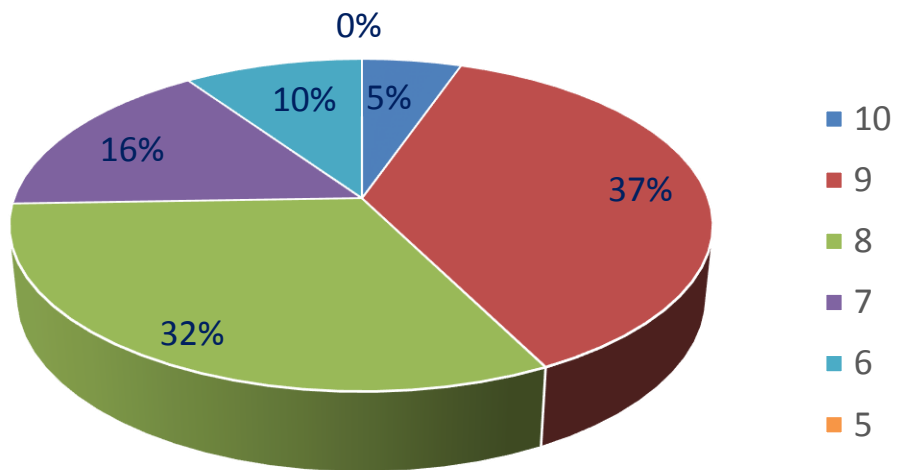

TOTALE MATEMATICA 1° QUADRIMESTRE 3