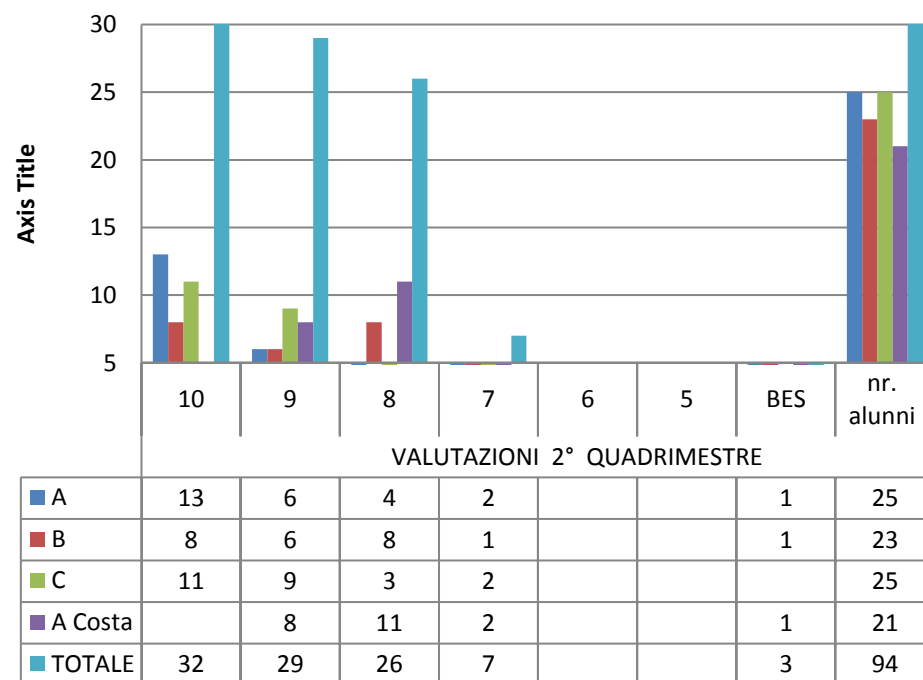

ITALIANO 1 quadrimestre classi 4 ^

TOTALE ITALIANO Classi QUARTE

TOTALE MATEMATICA
1° QUADRIMESTRE cl. 4[^]

TOTALE 2° QUADRIMESTRE MATEMATICA Classi QUARTE

MATEMATICA 1 quadrimestre classi 4[^]

MATEMATICA Classi QUARTE

TOTALE INGLESE 1° QUADRIMESTRE cl.4^

TOTALE 2° QUADRIMESTRE INGLESE Classi QUARTE

INGLESE 1 quadrimestre classi 4 ^

	10	9	8	7	6	5	nr. alunni	asse nti	BES
A	13	7	3	2			25		1
B	12	5	5				23	1	1
C	3	9	6	2	3		25	2	
A Costa	7	3	4	3	2		21	2	1