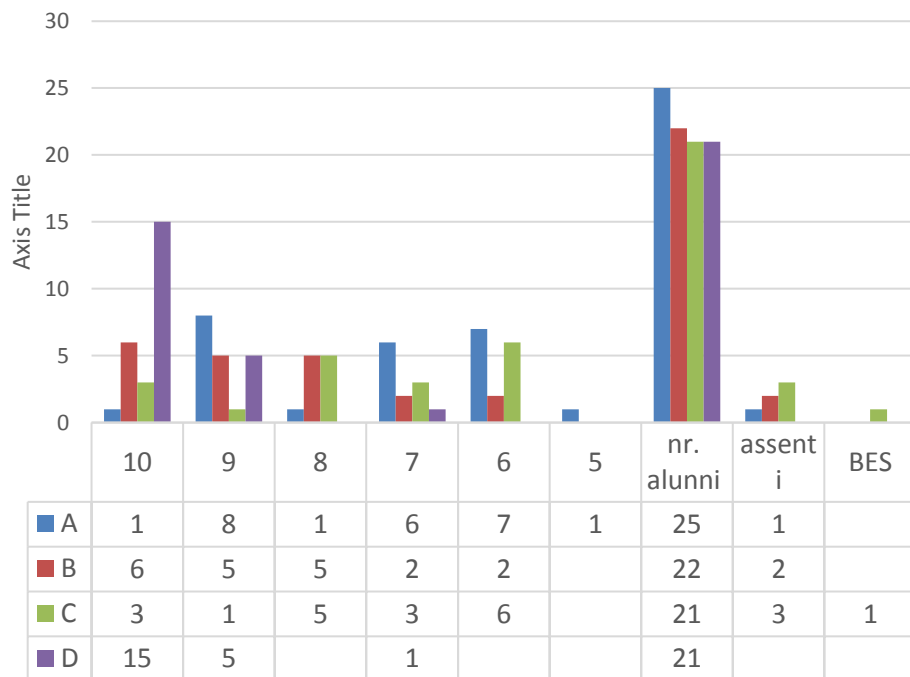

INGLESE Classi QUARTE

	10	9	8	7	6	5	BES	nr. alunni
A	12	8	2	3			1	25
B	9	5	6	3			1	23
C	13	6	2	3	1			25
A Costa	7	1	9	4			1	21
TOTALE	41	20	19	13	1		3	94

TOTALE 1° QUADRIMESTRE ITALIANO
cl. QUINTE

TOTALE 2° QUADRIMESTRE ITALIANO Classi QUINTE

ITALIANO 1 quadrimestre classi 5 ^

TOTALE ITALIANO Classi QUINTE

TOTALE MATEMATICA 1° QUADRIMESTRE CL. 5[^]

1 quadrimestre MATEMATICA classi 5[^]

TOTALE 2° QUADRIMESTRE MATEMATICA Classi QUINTE

MATEMATICA Classi QUINTE

TOTALE INGLESE 1° QUADRIMESTRE cl. 5^

TOTALE 2° QUADRIMESTRE INGLESE Classi QUINTE

INGLESE 1°quadrimestre classi 5^

INGLESE Classi QUINTE