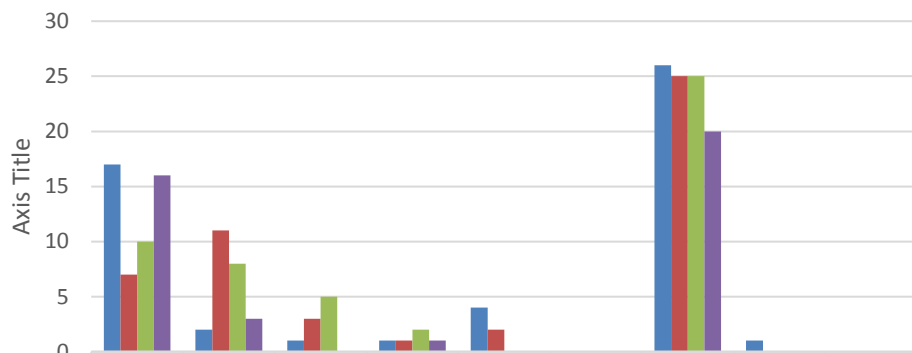

MATEMATICA 1° quadrimestre classi 3^

MATEMATICA Classi TERZE

TOTALE INGLESE 1° QUADRIMESTRE cl. 3^

TOTALE 2° QUADRIMESTRE INGLESE Classi TERZE

INGLESE 1° quadrimestre classi 3^

	10	9	8	7	6	5	nr. alunni	assenti	BES
A	17	2	1	1	4		26	1	
B	7	11	3	1	2		25		
C	10	8	5	2			25		
A Costa	16	3		1			20		