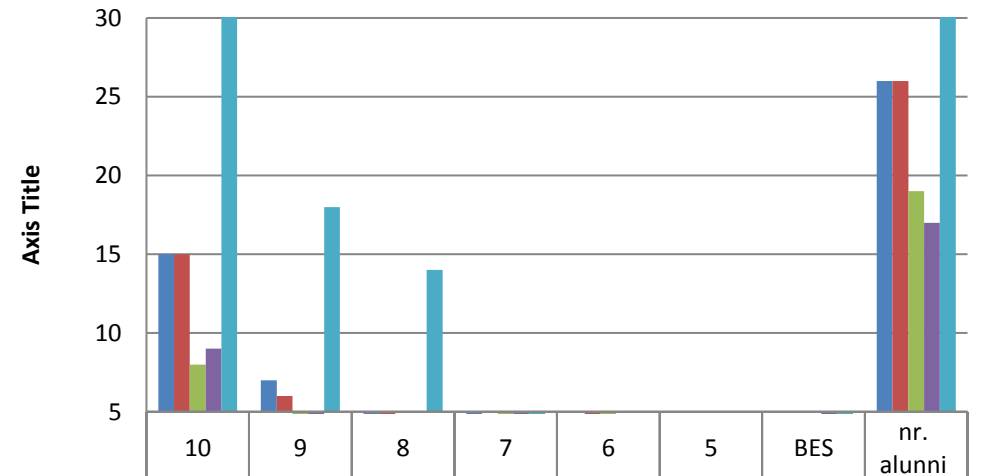

TOTALE 2° QUADRIMESTRE INGLESE Classi PRIME

INGLESE 1° quadrimestre classi 1^

	10	9	8	7	6	5	nr. alunni	assen ti	BES
A	19	2	1	1			26	3	
B	8	8	6		2	1	26	1	
C	14	2	2				20	2	
A Costa	11	2	2	1		1	18	1	1

INGLESE 2° QUADRIMESTRE Classi PRIME

	10	9	8	7	6	5	BES	nr. alunni
A	15	7	3	1				26
B	15	6	1		4			26
C	8	3	5	2	1			19
A Costa	9	2	5	1			2	17
TOTALE	47	18	14	4	5		2	88

TOTALE MATEMATICA
1° QUADRIMESTRE classi 2[^]

TOTALE 2° QUADRIMESTRE MATEMATICA Classi SECONDE