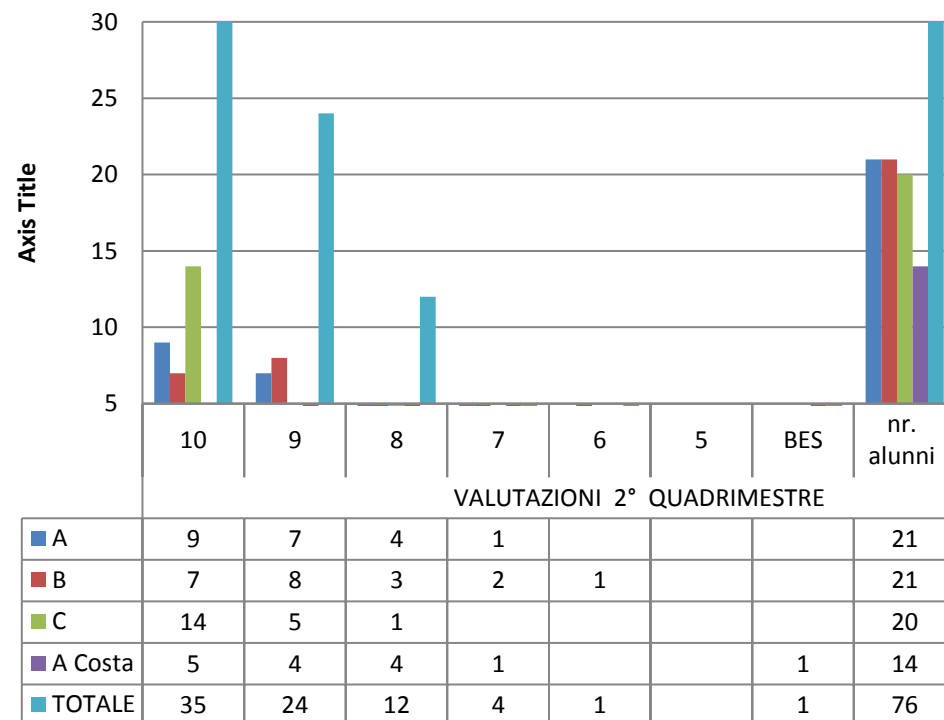

	10	9	8	7	6	5	BES	nr. alunni
A	15	7	3	1				26
B	15	6	1		4			26
C	8	3	5	2	1			19
A Costa	9	2	5	1			2	17
TOTALE	47	18	14	4	5		2	88

TOTALE MATEMATICA
1° QUADRIMESTRE classi 2[^]

TOTALE 2° QUADRIMESTRE MATEMATICA Classi SECONDE

MATEMATICA 1° quadrimestre classi 2[^]

MATEMATICA Classi SECONDE

TOTALE INGLESE 1° QUADRIMESTRE Classi 2^

TOTALE INGLESE Classi SECONDE

INGLESE 1° quadrimestre classi 2^

INGLESE Classi SECONDE

TOTALE 1° QUADRIMESTRE ITALIANO cl. TERZE

TOTALE 2° QUADRIMESTRE ITALIANO Classi TERZE

Italiano 1° quadrimestre classi 3^

	10	9	8	7	6	5	nr. alunni	assen ti	BES
A	1	5	6	10	3	1	26		
B	3	6	7	6	2	1	25		
C	2	3	6	5	7	1	25	1	
A Costa		6	10	4			20		

ITALIANO Classi TERZE