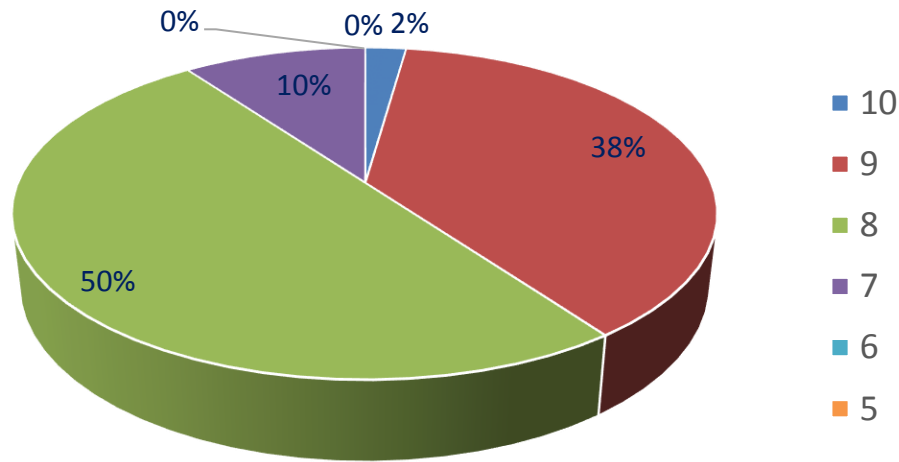

TOTALE 1° QUADRIMESTRE ITALIANO cl. QUARTE