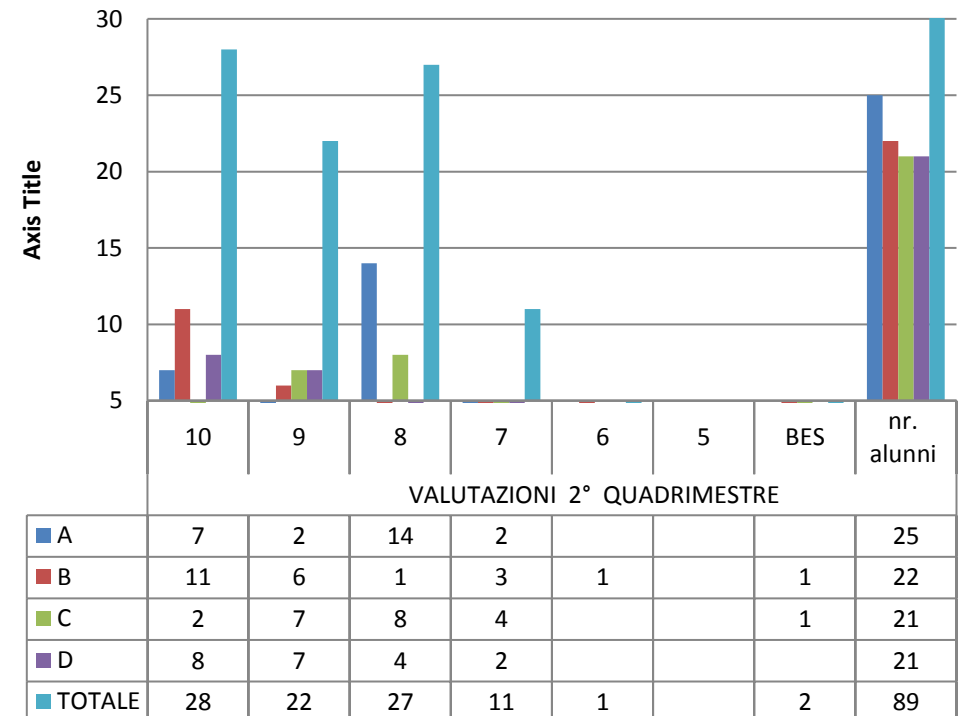

TOTALE INGLESE 1° QUADRIMESTRE cl.4^

TOTALE 2° QUADRIMESTRE INGLESE Classi QUARTE

INGLESE 1 quadrimestre classi 4 ^

	10	9	8	7	6	5	nr. alunni	asse nti	BES
A	13	7	3	2			25		1
B	12	5	5				23	1	1
C	3	9	6	2	3		25	2	
A Costa	7	3	4	3	2		21	2	1

INGLESE Classi QUARTE

	10	9	8	7	6	5	BES	nr. alunni
A	12	8	2	3			1	25
B	9	5	6	3			1	23
C	13	6	2	3	1			25
A Costa	7	1	9	4			1	21
TOTALE	41	20	19	13	1		3	94

TOTALE 1° QUADRIMESTRE ITALIANO
cl. QUINTE

TOTALE 2° QUADRIMESTRE ITALIANO Classi QUINTE

ITALIANO 1 quadrimestre classi 5 ^

TOTALE ITALIANO Classi QUINTE

TOTALE MATEMATICA 1° QUADRIMESTRE CL. 5[^]

1 quadrimestre MATEMATICA classi 5[^]

TOTALE 2° QUADRIMESTRE MATEMATICA Classi QUINTE

MATEMATICA Classi QUINTE