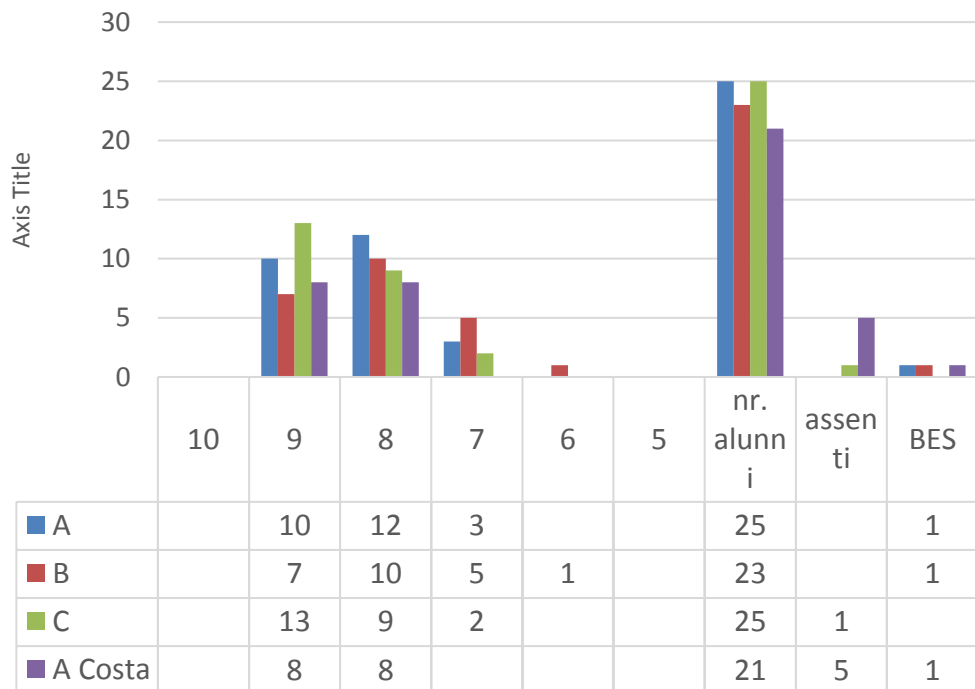

ITALIANO 1 quadrimestre classi 4 ^

TOTALE ITALIANO Classi QUARTE

TOTALE MATEMATICA
1° QUADRIMESTRE cl. 4[^]

TOTALE 2° QUADRIMESTRE MATEMATICA Classi QUARTE

MATEMATICA 1 quadrimestre classi 4[^]

MATEMATICA Classi QUARTE

TOTALE INGLESE 1° QUADRIMESTRE cl.4^

TOTALE 2° QUADRIMESTRE INGLESE Classi QUARTE

INGLESE 1 quadrimestre classi 4 ^

	10	9	8	7	6	5	nr. alunni	asse nti	BES
A	13	7	3	2			25		1
B	12	5	5				23	1	1
C	3	9	6	2	3		25	2	
A Costa	7	3	4	3	2		21	2	1