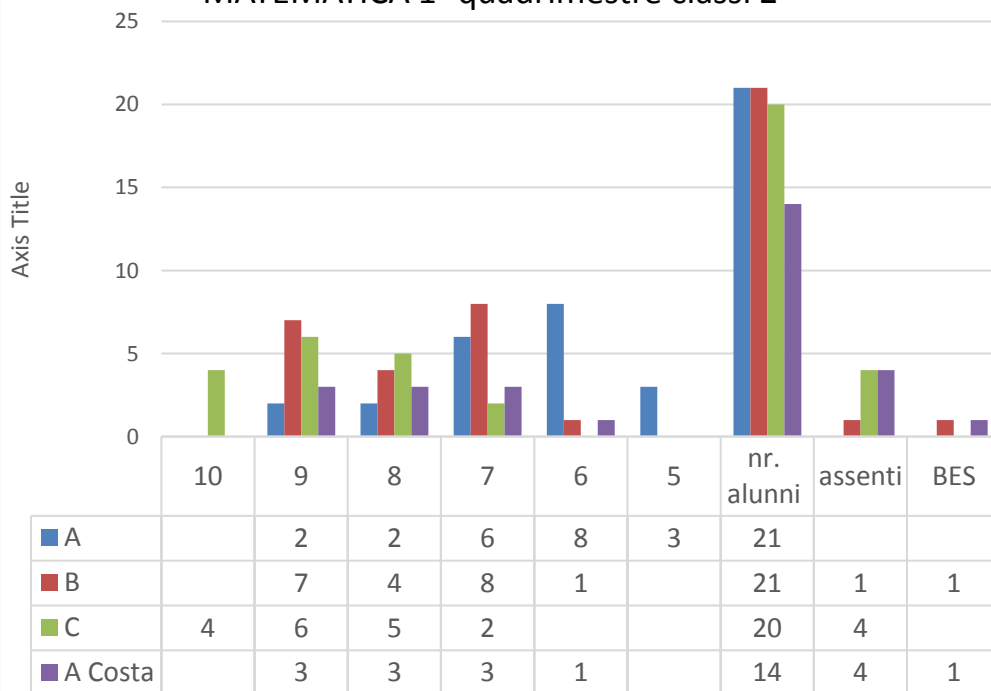

	10	9	8	7	6	5	BES	nr. alunni
A	15	7	3	1				26
B	15	6	1		4			26
C	8	3	5	2	1			19
A Costa	9	2	5	1			2	17
TOTALE	47	18	14	4	5		2	88

TOTALE MATEMATICA
1° QUADRIMESTRE classi 2[^]

TOTALE 2° QUADRIMESTRE MATEMATICA Classi SECONDE

MATEMATICA 1° quadrimestre classi 2[^]

MATEMATICA Classi SECONDE

TOTALE INGLESE 1° QUADRIMESTRE Classi 2^

TOTALE INGLESE Classi SECONDE

INGLESE 1° quadrimestre classi 2^

INGLESE Classi SECONDE

TOTALE 1° QUADRIMESTRE ITALIANO cl. TERZE