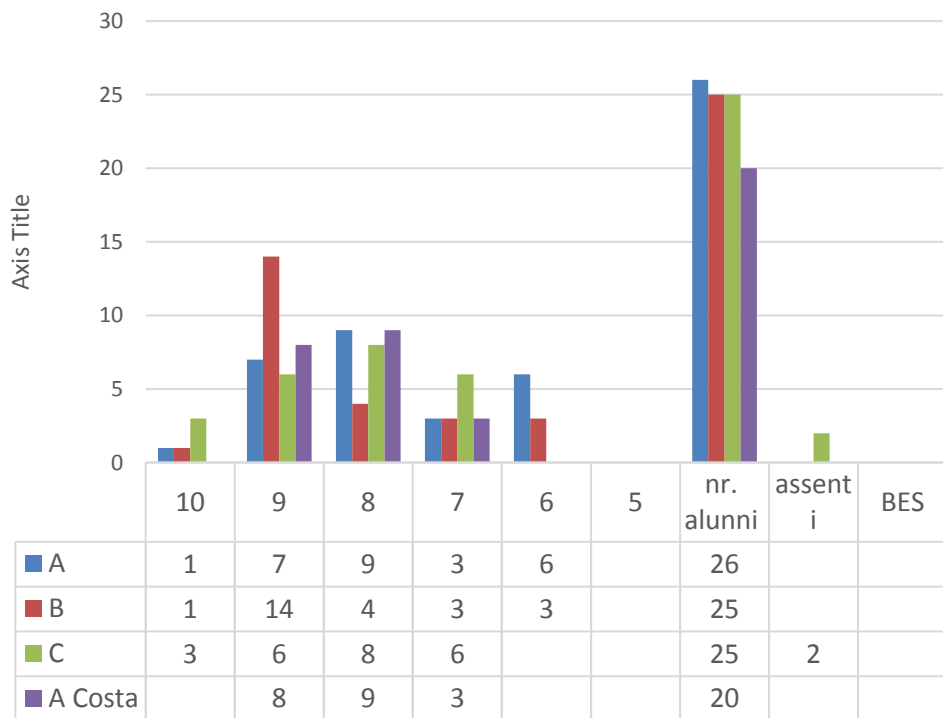

	10	9	8	7	6	5	BES	nr. alunni
A	5	10	6	3	2			26
B	2	2	16	4	1			25
C	5	8	12					25
A Costa		6	12	2				20
TOTALE	12	26	46	9	3			96

TOTALE MATEMATICA 1° QUADRIMESTRE 3

TOTALE 2° QUADRIMESTRE MATEMATICA Classi TERZE

MATEMATICA 1° quadrimestre classi 3^

MATEMATICA Classi TERZE

TOTALE INGLESE 1° QUADRIMESTRE cl. 3^

TOTALE 2° QUADRIMESTRE INGLESE Classi TERZE

INGLESE 1° quadrimestre classi 3^

	10	9	8	7	6	5	nr. alunni	assenti	BES
A	17	2	1	1	4		26	1	
B	7	11	3	1	2		25		
C	10	8	5	2			25		
A Costa	16	3		1			20		