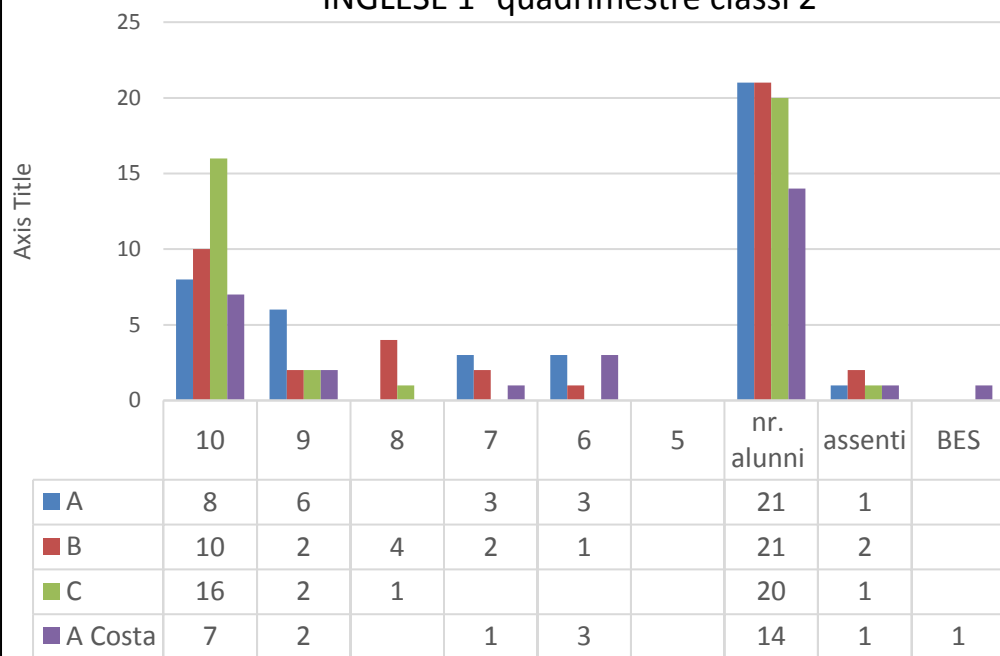

MATEMATICA 1° quadrimestre classi 2[^]

MATEMATICA Classi SECONDE

TOTALE INGLESE 1° QUADRIMESTRE Classi 2^

TOTALE INGLESE Classi SECONDE

INGLESE 1° quadrimestre classi 2^

INGLESE Classi SECONDE

TOTALE 1° QUADRIMESTRE ITALIANO cl. TERZE

TOTALE 2° QUADRIMESTRE ITALIANO Classi TERZE

Italiano 1° quadrimestre classi 3^

	10	9	8	7	6	5	nr. alunni	assen ti	BES
A	1	5	6	10	3	1	26		
B	3	6	7	6	2	1	25		
C	2	3	6	5	7	1	25	1	
A Costa		6	10	4			20		

ITALIANO Classi TERZE