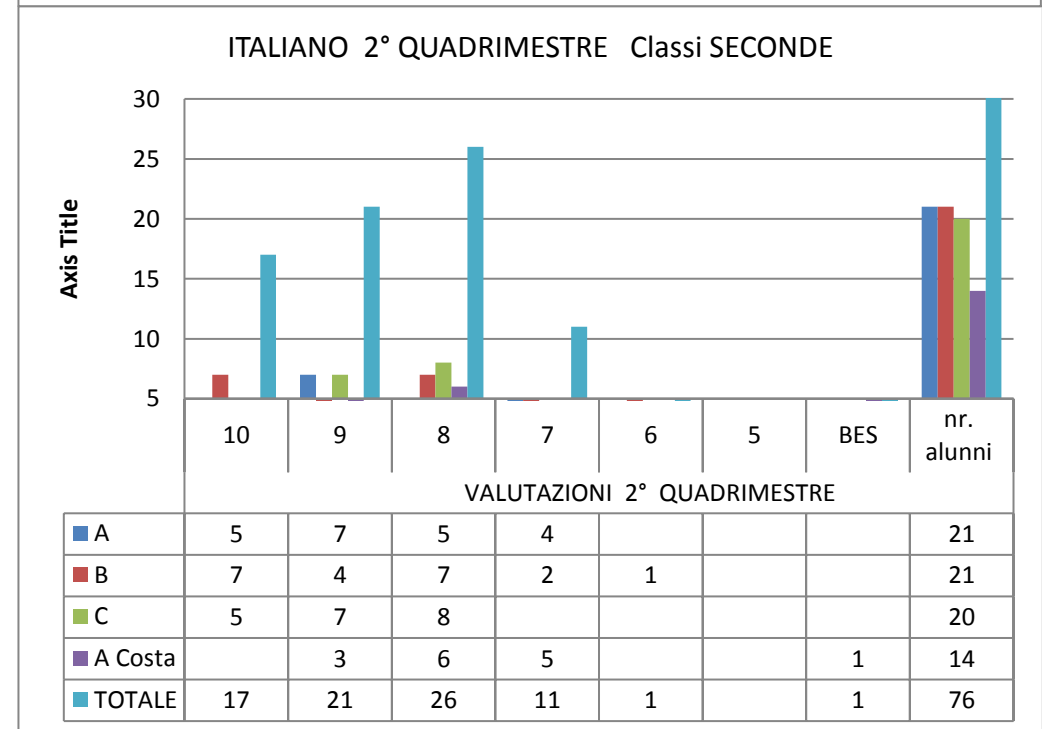

TOTALE 2° QUADRIMESTRE MATEMATICA Classi SECONDE