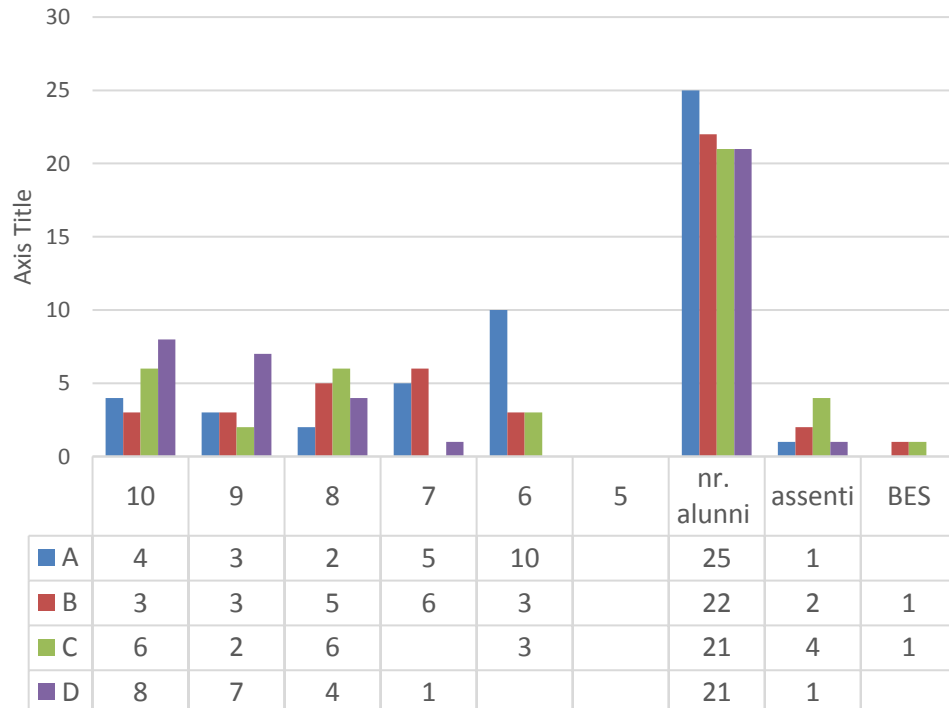

TOTALE INGLESE 1° QUADRIMESTRE cl.4^

TOTALE 2° QUADRIMESTRE INGLESE Classi QUARTE

INGLESE 1 quadrimestre classi 4 ^

	10	9	8	7	6	5	nr. alunni	asse nti	BES
A	13	7	3	2			25		1
B	12	5	5				23	1	1
C	3	9	6	2	3		25	2	
A Costa	7	3	4	3	2		21	2	1

INGLESE Classi QUARTE

	10	9	8	7	6	5	BES	nr. alunni
A	12	8	2	3			1	25
B	9	5	6	3			1	23
C	13	6	2	3	1			25
A Costa	7	1	9	4			1	21
TOTALE	41	20	19	13	1		3	94

TOTALE 1° QUADRIMESTRE ITALIANO
cl. QUINTE

TOTALE 2° QUADRIMESTRE ITALIANO Classi QUINTE

ITALIANO 1 quadrimestre classi 5 ^

TOTALE ITALIANO Classi QUINTE

TOTALE MATEMATICA 1° QUADRIMESTRE CL. 5[^]

1 quadrimestre MATEMATICA classi 5[^]

TOTALE 2° QUADRIMESTRE MATEMATICA Classi QUINTE

MATEMATICA Classi QUINTE