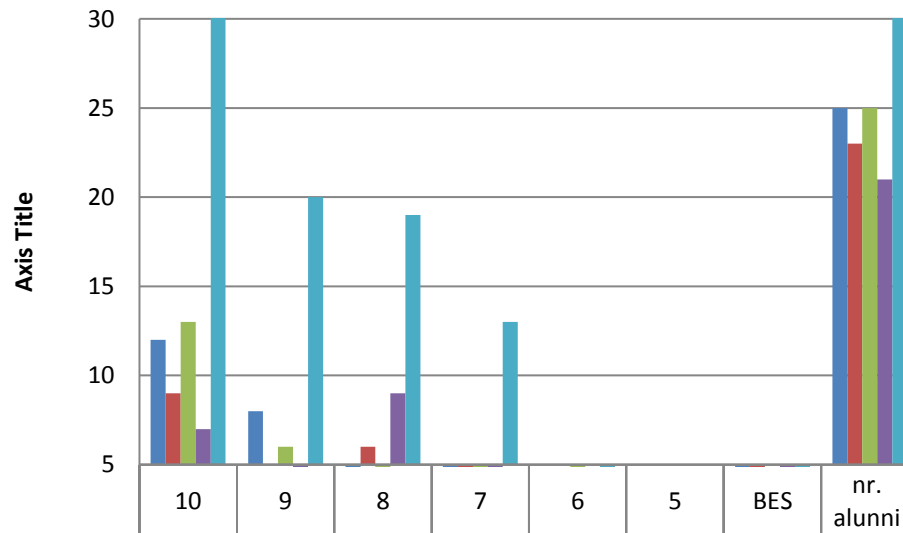

ITALIANO 1 quadrimestre classi 4 ^

TOTALE ITALIANO Classi QUARTE

TOTALE MATEMATICA
1° QUADRIMESTRE cl. 4[^]

TOTALE 2° QUADRIMESTRE MATEMATICA Classi QUARTE

MATEMATICA 1 quadrimestre classi 4[^]

MATEMATICA Classi QUARTE

TOTALE INGLESE 1° QUADRIMESTRE cl.4^

TOTALE 2° QUADRIMESTRE INGLESE Classi QUARTE

INGLESE 1 quadrimestre classi 4 ^

	10	9	8	7	6	5	nr. alunni	asse nti	BES
A	13	7	3	2			25		1
B	12	5	5				23	1	1
C	3	9	6	2	3		25	2	
A Costa	7	3	4	3	2		21	2	1

INGLESE Classi QUARTE

	10	9	8	7	6	5	BES	nr. alunni
A	12	8	2	3			1	25
B	9	5	6	3			1	23
C	13	6	2	3	1			25
A Costa	7	1	9	4			1	21
TOTALE	41	20	19	13	1		3	94

TOTALE 1° QUADRIMESTRE ITALIANO
cl. QUINTE

TOTALE 2° QUADRIMESTRE ITALIANO Classi QUINTE