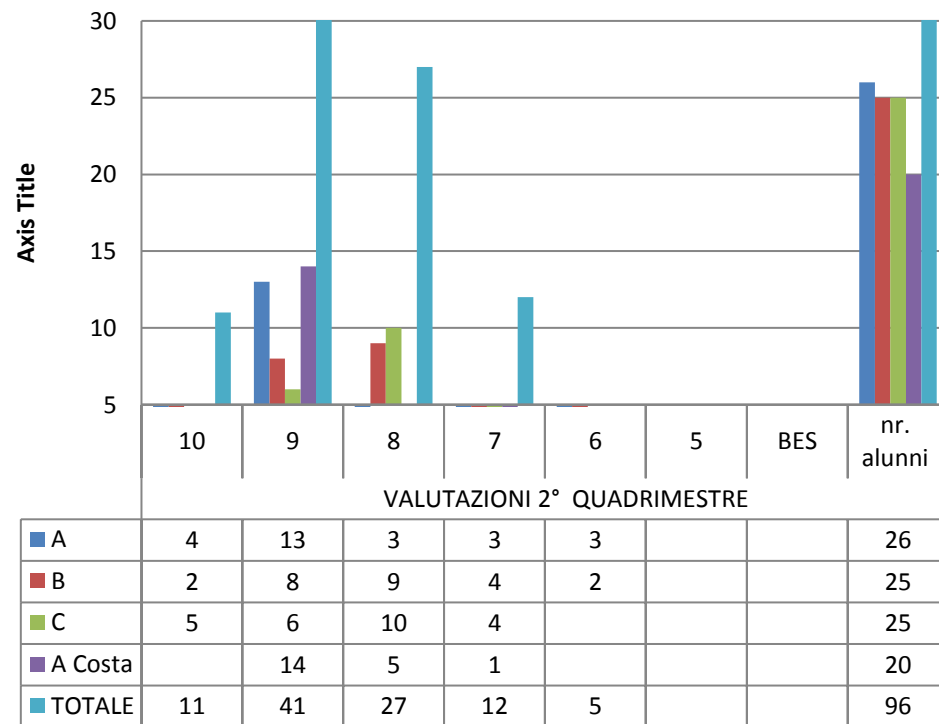

	10	9	8	7	6	5	BES	nr. alunni
A	5	10	6	3	2			26
B	2	2	16	4	1			25
C	5	8	12					25
A Costa		6	12	2				20
TOTALE	12	26	46	9	3			96

TOTALE MATEMATICA 1° QUADRIMESTRE 3

TOTALE 2° QUADRIMESTRE MATEMATICA Classi TERZE

MATEMATICA 1° quadrimestre classi 3^

MATEMATICA Classi TERZE

TOTALE INGLESE 1° QUADRIMESTRE cl. 3^

TOTALE 2° QUADRIMESTRE INGLESE Classi TERZE

INGLESE 1° quadrimestre classi 3^

	10	9	8	7	6	5	nr. alunni	assenti	BES
A	17	2	1	1	4		26	1	
B	7	11	3	1	2		25		
C	10	8	5	2			25		
A Costa	16	3		1			20		